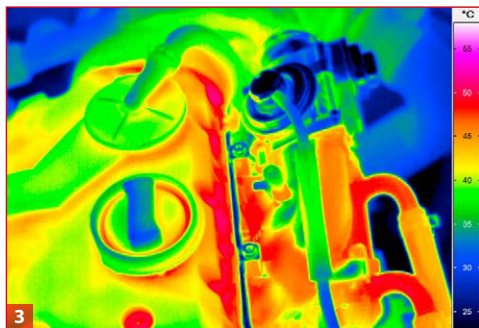

mobileIR 400

Handgehaltene Thermografiekamera für professionelle Inspektionen