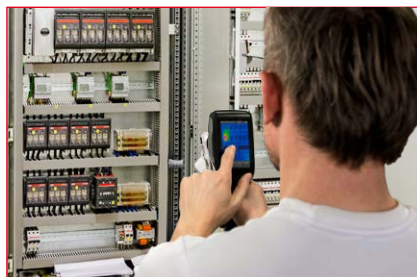

* Modellabhängig

Die **mobileIR 400** ist eine leistungsfähige und zugleich preisgünstige Thermografiekamera für den mobilen Einsatz. Sie kombiniert ein robustes, ergonomisches Design mit einem intuitiv erlernbaren, eingängigen Konzept zur Einhandbedienung. Ihr **digitaler, tageslichttauglicher Touchscreen** gibt die Thermografiebilder mit hoher Brillanz wieder und erlaubt einen

Mit der neuen mobileIR 400 lassen sich Inspektionsaufgaben flexibel und effizient lösen

guten Überblick über die aktuelle Messsituation und den Betriebszustand des Gerätes. Der auswechselbare, schnell aufladbare **Lithium-Ionen-Akku** sichert eine lange Einsatzdauer.