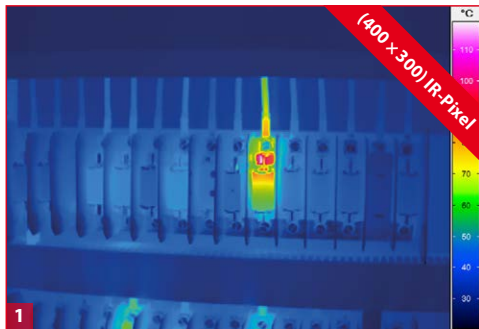

mobileIR 400

Handgehaltene Thermografiekamera für professionelle Inspektionen